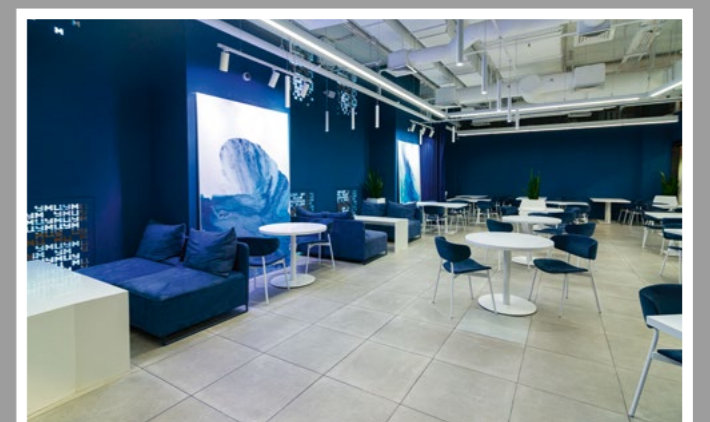

NASZE
PROJEKTY

Recepcja Centrum handlowego Retroville. Kijów, Ukraina

Lada barowa, strefa odbioru - sieci restauracji Salateira. Kijów, Ukraina

Poradnia Okulistyczna Ocular. Kijów, Ukraina

Sklep z owocami morza marki Egersund w Centrum Handlowym SKYMALL. Kijów, Ukraina