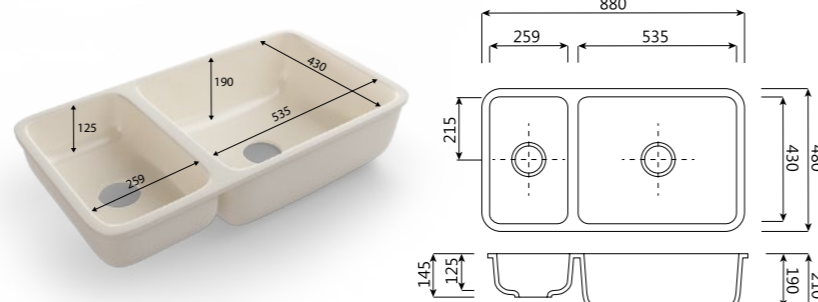

Kolekcja

CREVICE

C-801 Arezzo

C-802 Piacenza

C-803 Salerno

ZLEWOZMYWAKI I ZLEWY

Fabryczne (Korea)

Model JK104