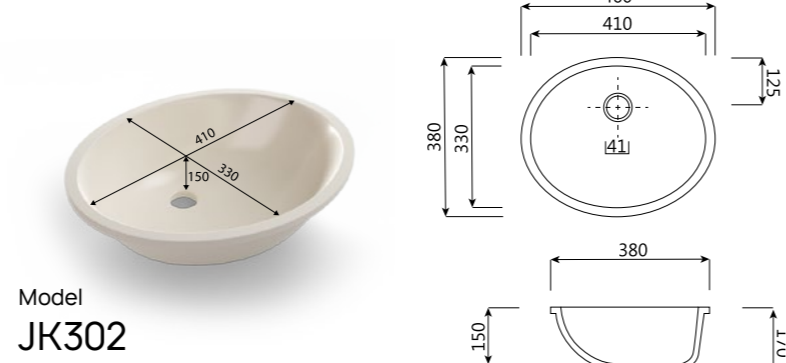

Model JK302

DLACZEGO GRANDEx?

1 Uczciwa cena. Płacisz tylko za produkt naprawdę wysokiej jakości, nie przepłacając za reklamę marki

2 Największy asortyment akrylu, regularne uzupełnianie zapasów magazynowych

3 Ponad 100 dekorów w ofercie, a 46 w regularnej sprzedaży