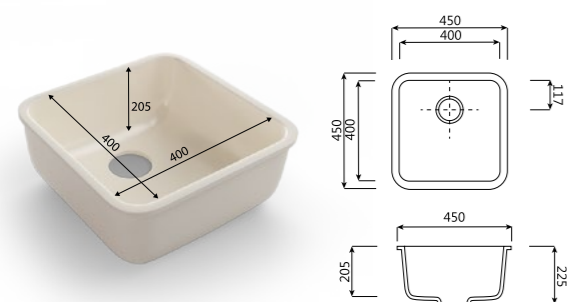

Kolekcja

CREVICE

C-801 Arezzo

C-802 Piacenza

C-803 Salerno

ZLEWOZMYWAKI I ZLEWY

Fabryczne (Korea)

Model JK104