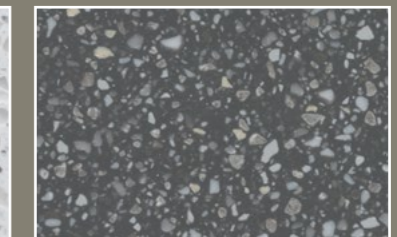

A-416 Visible Horizon

A-421 Coal Mine

W przypadku powierzchni, które będą intensywnie eksploatowane, zaleca się wybór jasnych kolorów.

Wydrukowane obrazy/zdjęcia mogą się różnić od naturalnego koloru kamienia.

J-511 Terazzo Nero

W przypadku powierzchni, które będą intensywnie eksploatowane, zaleca się wybór jasnych kolorów.

Wydrukowane obrazy/zdjęcia mogą się różnić od naturalnego koloru kamienia.

Kolekcja

MARBLE OCEAN