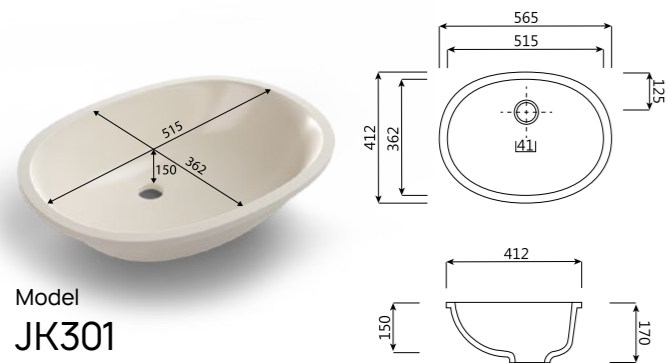

Model JK302

Model JK301