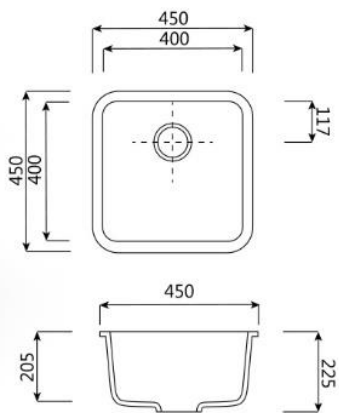

M-717 Shrimp Crust

M-704 Shell Surface

M-718 Neptun Trident

M-719 Octopus Ink

ZLEWY I ZLEWOZMYWAKI | Fabryka (Korea)

model
JK104

model
JK202

model
JK301