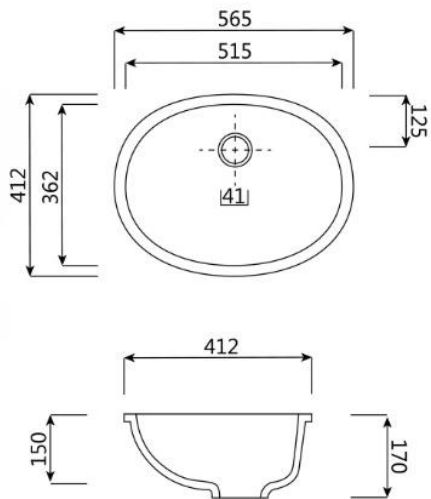

M-717 Shrimp Crust

M-704 Shell Surface

M-718 Neptun Trident

M-719 Octopus Ink

ZLEWY I ZLEWOZMYWAKI | Fabryka (Korea)

model
JK104

model
JK202

model
JK301