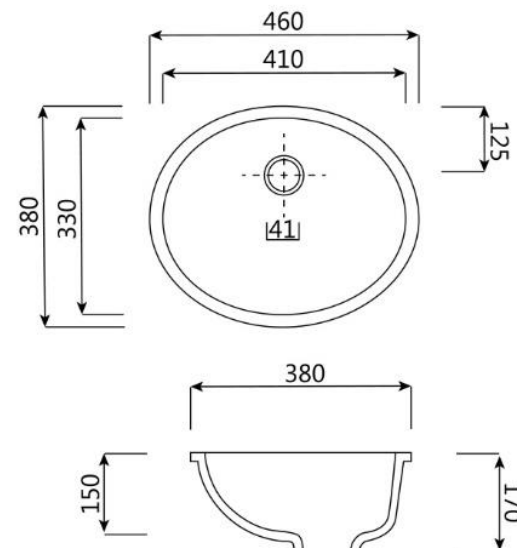

M-717 Shrimp Crust

M-704 Shell Surface

M-718 Neptun Trident

M-719 Octopus Ink

ZLEWY I ZLEWOZMYWAKI | Fabryka (Korea)

model
JK104

model
JK202

model
JK301