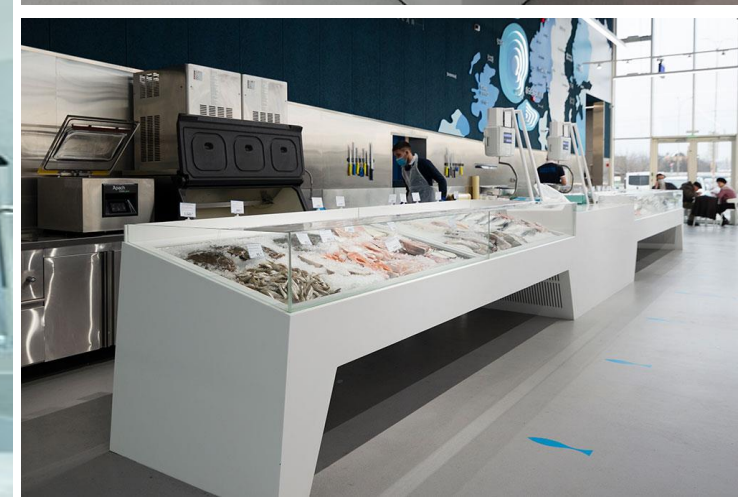

NASZE PROJEKTY

Sklep z owocami morza marki Egersund w Centrum Handlowym SKYMALL. Kijów, Ukraina

NASZE PROJEKTY

Sklep firmowy Egersund. Kijów, Ukraina

NASZE PROJEKTY

Lada barowa, strefa odbioru sieci restauracji Salateira. Kijów, Ukraina

Klinika Okulistyki Ocular. Kijów, Ukraina

NASZE PROJEKTY

Firmowy sklep rybny Egersund w Centrum Handlowo-Rozrywkowym CUM

NASZE PROJEKTY

Firmowy sklep rybny Egersund w Centrum Handlowo-Rozrywkowym CUM

NASZE PROJEKTY