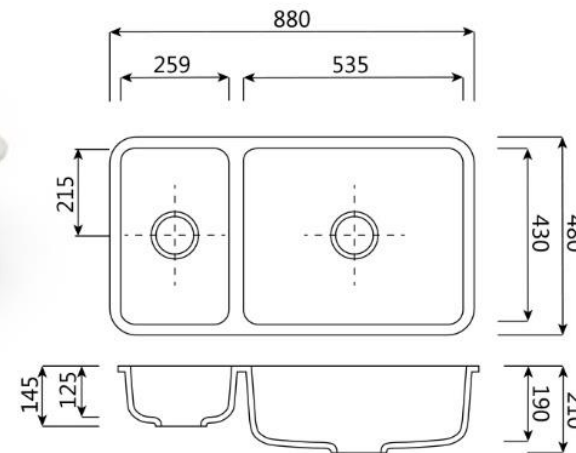

M-717 Shrimp Crust

M-704 Shell Surface

M-718 Neptun Trident

M-719 Octopus Ink

ZLEWY I ZLEWOZMYWAKI | Fabryka (Korea)

model
JK104

model
JK202

model
JK301